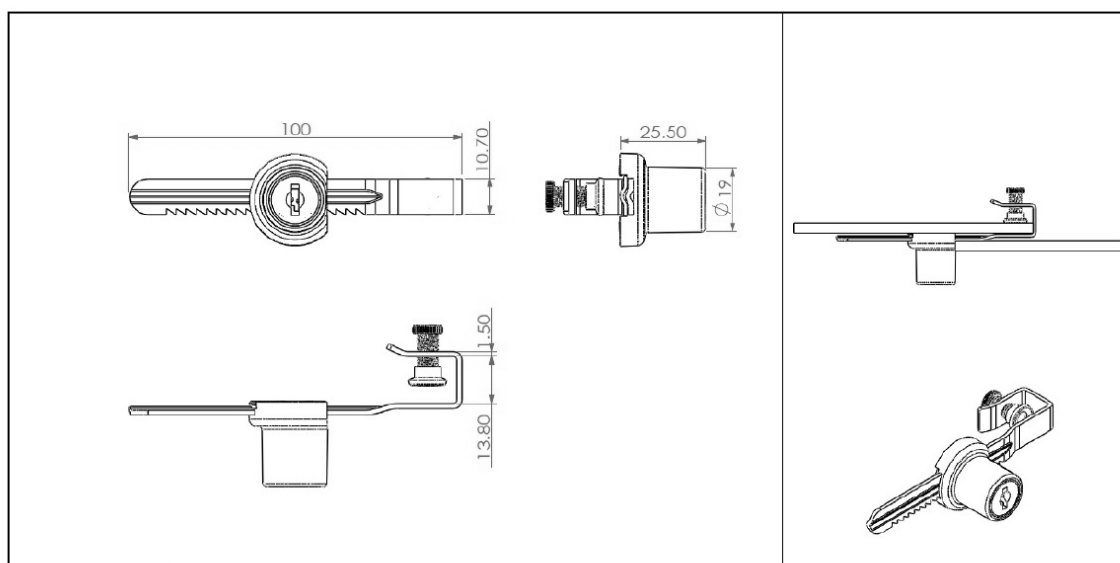

PRODUCT SHEET

Description:

Sliding Glass Door Lock 750-100mm, CPL, KA D20 MK SISO

Item number:

14.09.012-0

Units	Box	Carton	HS Code	Barcode
Pcs.	20	200	8301300000	
				5704866452878

SISO A/S

Mileparken 11
DK-2740 Skovlunde
Denmark
VAT: DK 24786013